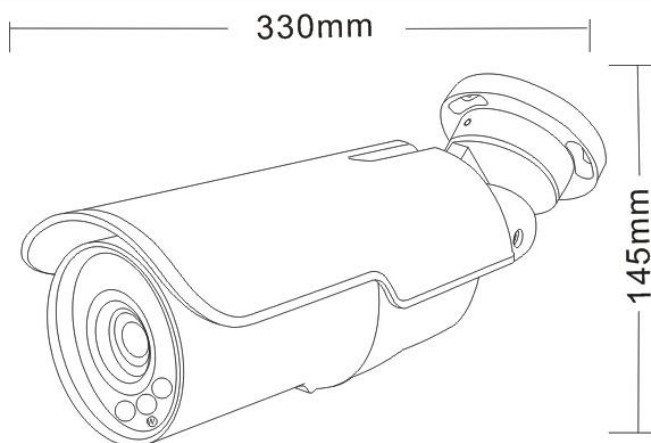

Цилиндрическая AHD видеокамера 1080P с функцией «День/Ночь»

Цилиндрическая AHD видеокамера 1080P «День/Ночь», 1/2.8" Progressive CMOS Sensor, разрешение 2 Мр (1920 x 1080) 30 к/с, чувствительность: Цвет 0.01Люкс, Ч/Б 0.001Люкс (F1.2, AGC Вкл), 0 Люкс с ИК, поддержка передачи видео на расстояние до 500м по коаксиальному кабелю, 2-х мегапиксельный вариофокальный объектив f= 5-50 мм. ИК подсветка до 100 метров, питание DC12В/600мА, -40°C ~ +60°C, размер 330 x 145мм, IP-66

Особенности

- Разрешение 2 Мр
- Уличное исполнение
- Встроенная ИК подсветка

Габариты

Технические параметры

Модель	TSc-PL1080pAHDv(5-50)
Матрица	1/2.8" Sony IMX322 CMOS Sensor
Разрешение	2 Мр
Пиксели	1920 x 1080 PAL
Чувствительность	Цвет: 0.01Люкс, Ч/Б: 0.001Люкс (F1.2 AGC Вкл), 0 Люкс с ИК
День-Ночь	Авто/День/Ночь
Объектив	f=5-50 мм вариофокальный (51° -5.5°)
Электронный затвор	Авто: PAL 1/50-1/50,000 сек
Синхронизация	Внутренняя
Баланс белого	Авто
Видеовыход	Композитный (1.0Vp-p, 75Ом)
Сигнал/шум	>60dB (APU Выкл.)
Дальность ИК подсветки	до 100 м
Рабочая температура	-40°C ~ +60°C RH95% Макс.
Температура хранения	-20°C ~ +60°C RH95% Макс.
Питание	DC12V/600mA
Габариты	330 x 145 мм
Вес	1400г
Класс защиты	IP66